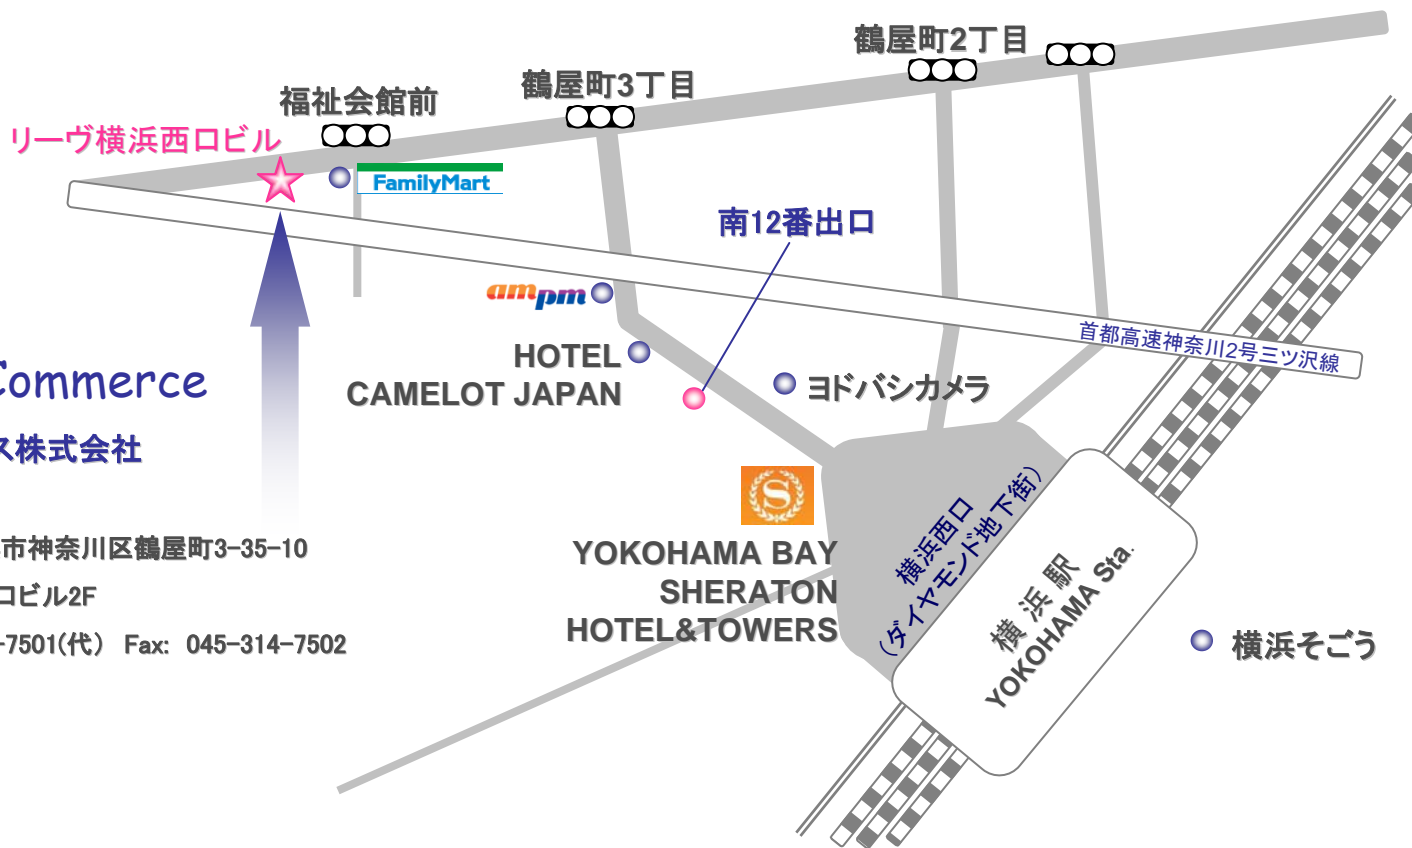

エムコマース株式会社

〒221-0835

神奈川県横浜市神奈川区鶴屋町3-35-10

リーヴ横浜西口ビル2F

Tel: 045-314-7501(代) Fax: 045-314-7502

《 交通のご案内 》

JR東海道本線 京浜東北線 根岸線 横浜線 横須賀線・湘南新宿ライン
東急東横線 みなとみらい線 京浜急行線 相鉄線
横浜市営地下鉄ブルーライン

ダイヤモンド地下街 南12番出口より徒歩3分